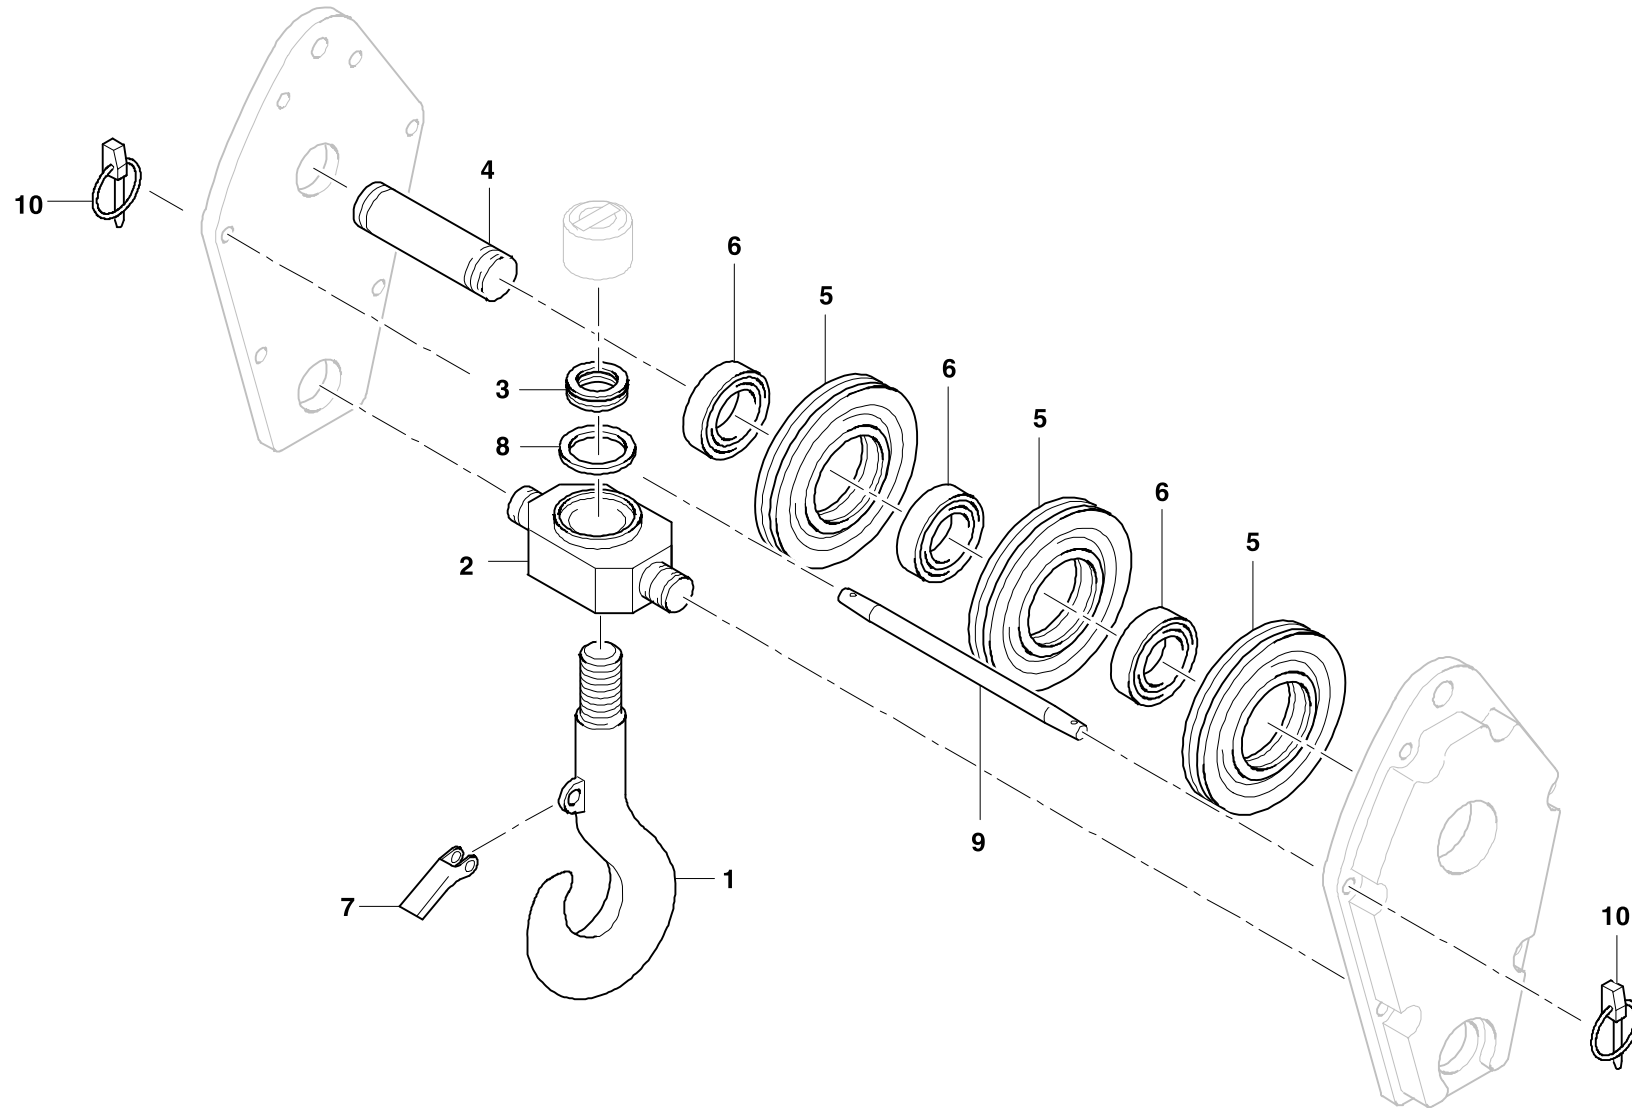

**GROVE**

UNTERFLASCHE  
BOTTOM HOOK BLOCK

BILDTAFEL  
PICTORIAL DISPLAY

05.09

**3089157-ETL B**

1/1

**GMK 3055**  
**BE 705**  
**G 525**

**DE HAAN**

3089157-B-BL01-0509-0000